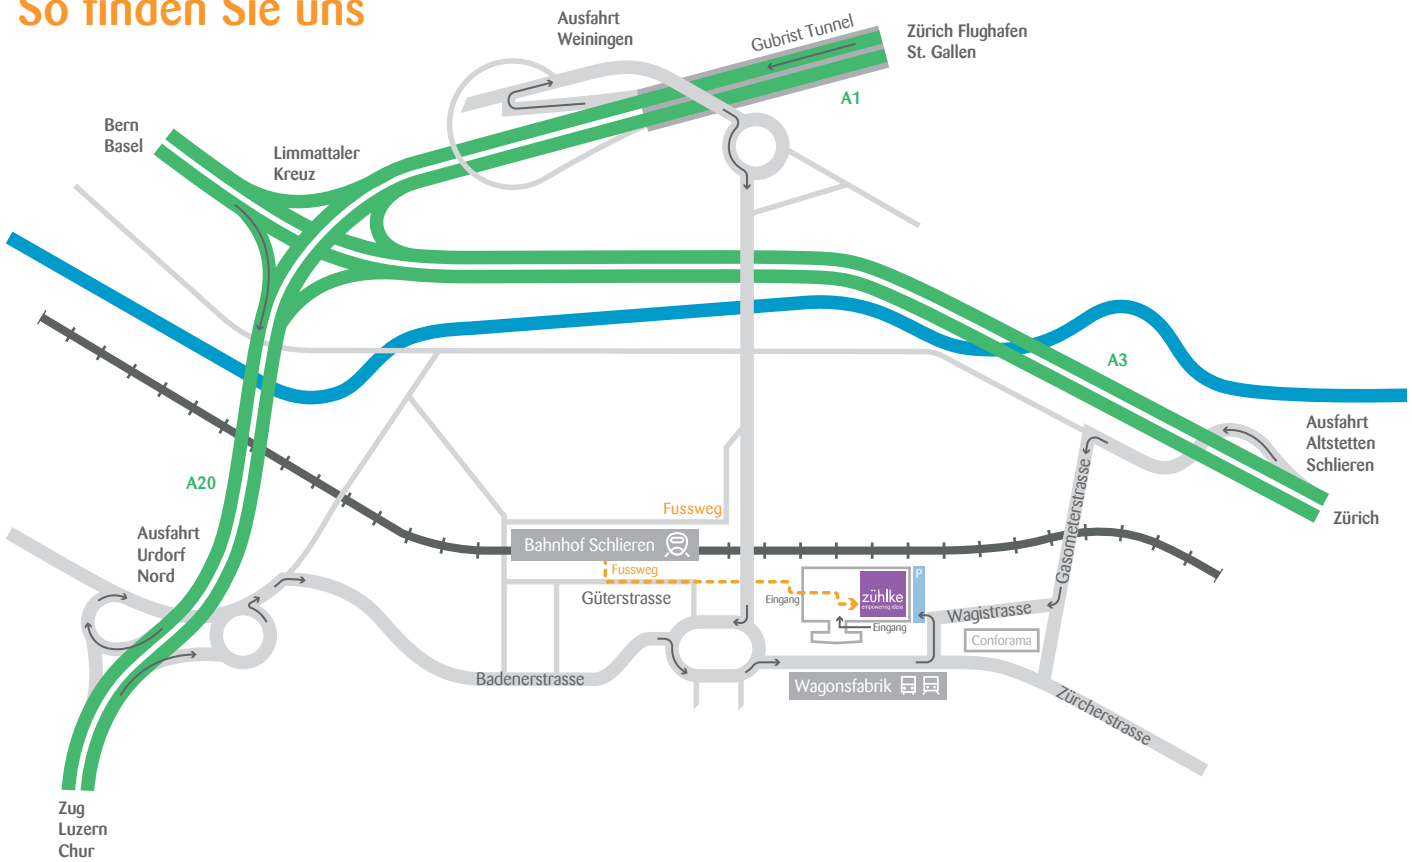

So finden Sie uns

[Google Maps](#)

Mit der S-Bahn:

S-Bahn-Linien 11 und 12 ab Zürich HB, Richtung Dietikon bis Schlieren, Ausgang zu Zühlke: Unterführung Richtung Ortszentrum nutzen

Mit dem Tram:

Linie 2 bis Station Wagonsfabrik

Mit dem Bus:

201, 302, 303, 307, 308 bis Station Bahnhof Schlieren

Mit dem Auto:

- Aus Richtung Bern/Basel: Autobahn A1/3, Limmattaler Kreuz Richtung Urdorf, Ausfahrt Urdorf Nord
- Aus Richtung Zug/Luzern/Chur: Autobahn A3/4, Ausfahrt Urdorf Nord
- Aus Richtung St. Gallen/Zürich-Airport: Autobahn Nordring Richtung Bern/Basel, Ausfahrt Weiningen
- Aus Richtung Zürich-City: Ausfahrt Altstetten/Schlieren, via Gasometerbrücke