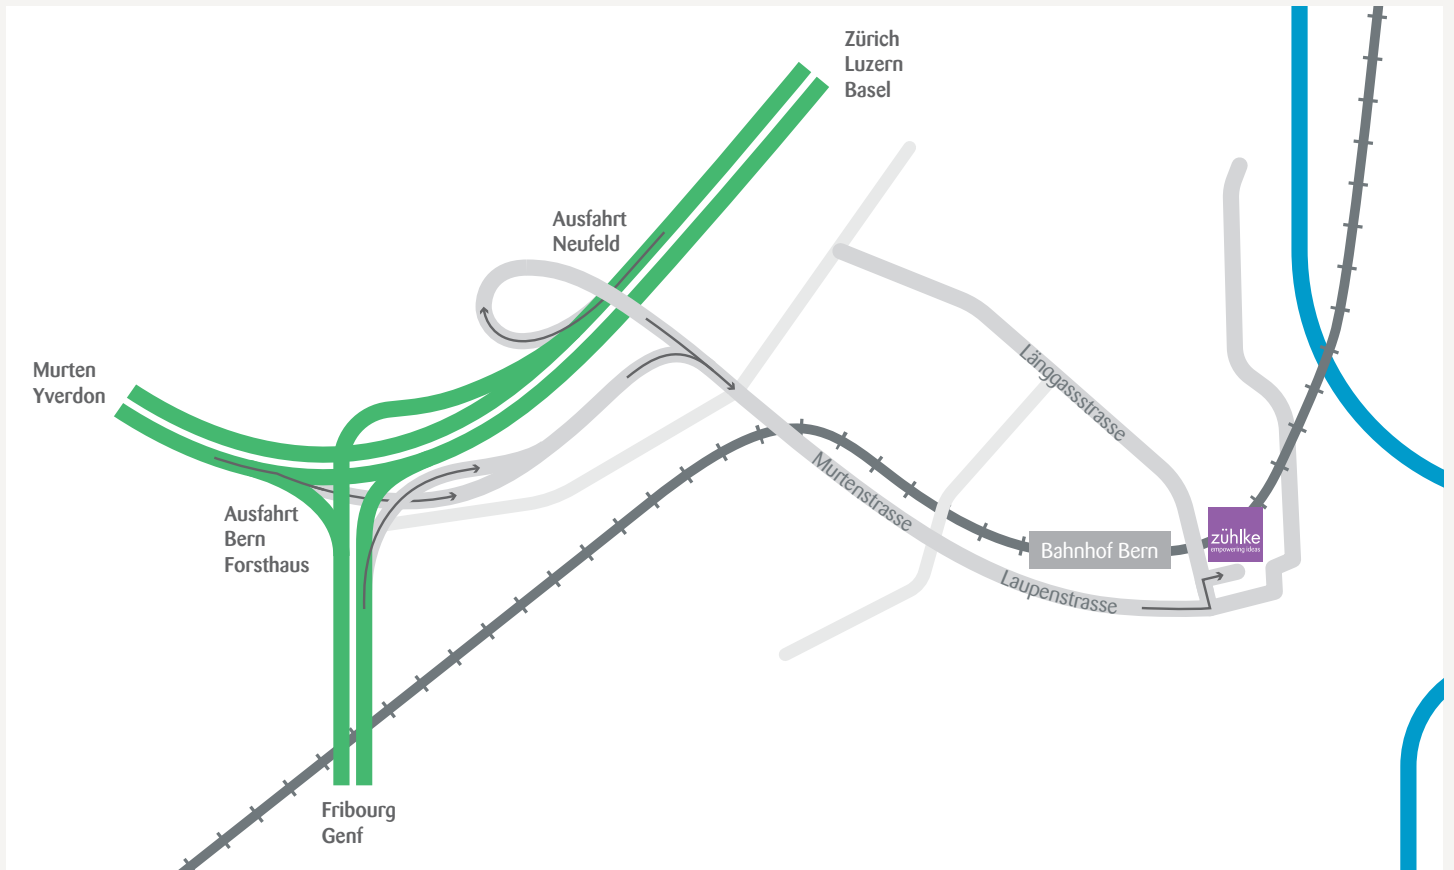

Wo Sie uns finden

Zühlke Engineering Schweiz in Bern

Mit dem Zug, Bus und Strassenbahn

[Google Maps](#)

Das Zühlke Büro befindet sich im PostParc Gebäude und liegt direkt über dem Hauptbahnhof Bern. Sie haben zwei Möglichkeiten:

1. Über die [Perronüberführung «Welle»](#). Dazu benutzen Sie den Ausgang in Richtung Länggasse und Schanzenstrasse. Sie überqueren die Schanzenstrasse an der Fussgängerrampel. Laufen Sie 50m in Richtung Bubenbergplatz und biegen links in die Bogenschützenstrasse ein. So gelangen Sie direkt zum Zühlke Office.
2. Sie verlassen das Bahnhofsgebäude über [die Nordhalle und erreichen das Büro via Postautostation](#). Dieser Weg empfiehlt sich zum Beispiel, wenn Sie vom RBS-Bahnhof herkommen. Folgen Sie der Busbahnhof-Signalisation. Überqueren Sie den Postbus-Bahnhof und halten Sie sich links. Nach dem Eingang der Postfiliale gehen Sie links die Treppen hinunter und wenden sich nach links.

Mit dem Auto

Mit dem Auto gelangen Sie aus allen Richtungen ins Büro im Zentrum der Stadt. Von der Autobahn A1 her wählen Sie die Ausfahrt Forsthaus oder Neufeld. Stadteinwärts Richtung Insel Spital.