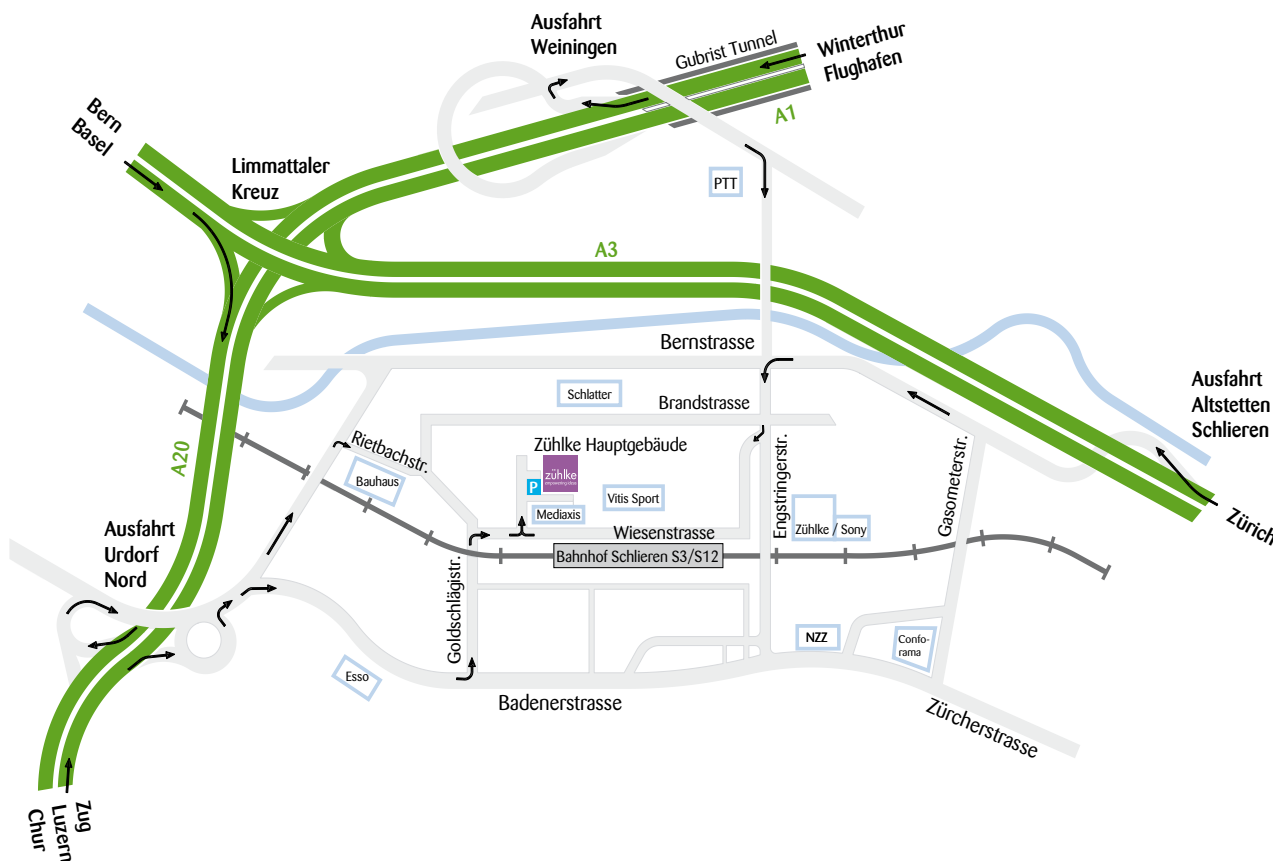

So finden Sie uns

zühlke
empowering ideas

Zühlke Ventures

Mit dem Auto:

- Aus **Richtung Bern/Basel**: Autobahn A1/3, Limmattaler Kreuz Richtung Urdorf, Ausfahrt Urdorf Nord, oder
- Aus **Richtung Zug/Luzern/Chur**: Autobahn A3/4 bis Ausfahrt Urdorf Nord, dann
- Richtung Schlieren, links abbiegen Richtung Industrie Goldschlägi, unter der Bahnlinie hindurch, dann nächste Straße rechts. Das Zühlke Gebäude ist links nach 200 Meter.
- Aus **Richtung St.Gallen/Zürich-Airport**: Autobahn Nordring Richtung Bern/Basel, Ausfahrt Weiningen (unmittelbar nach dem Gubristtunnel), an der Ampel rechts, geradeaus, rechts Richtung Schlieren, an der großen Kreuzung geradeaus, 2. Straße rechts, an der Tennishalle Vitis vorbei, dann rechts zum Zühlke Parkplatz.

Mit der S-Bahn:

S-Bahn-Linien 3 und 12 ab Zürich HB Richtung Dietikon bis Schlieren. Fahrplan: www.zvv.ch
Ausgang zu Zühlke: Unterführung auf der Westseite des Bahnsteigs nutzen (in Fahrtrichtung Dietikon vorn, nach Norden unter den Gleisen durchgehen).

Mit dem Bus:

Bus 31, 303, 302, 301, 307 bis Station Bahnhof Schlieren.

Zühlke Gebäude

Unser Empfang befindet sich im Hauptgebäude nördlich vom Bahnhof links neben der Sporthalle Vitis hinter dem schwarzen Haus von Medaxis (Fussweg ca. 2 Minuten). Im Gebäude Zühlke/Sony östlich des Bahnhofes befinden sich weitere Büros.