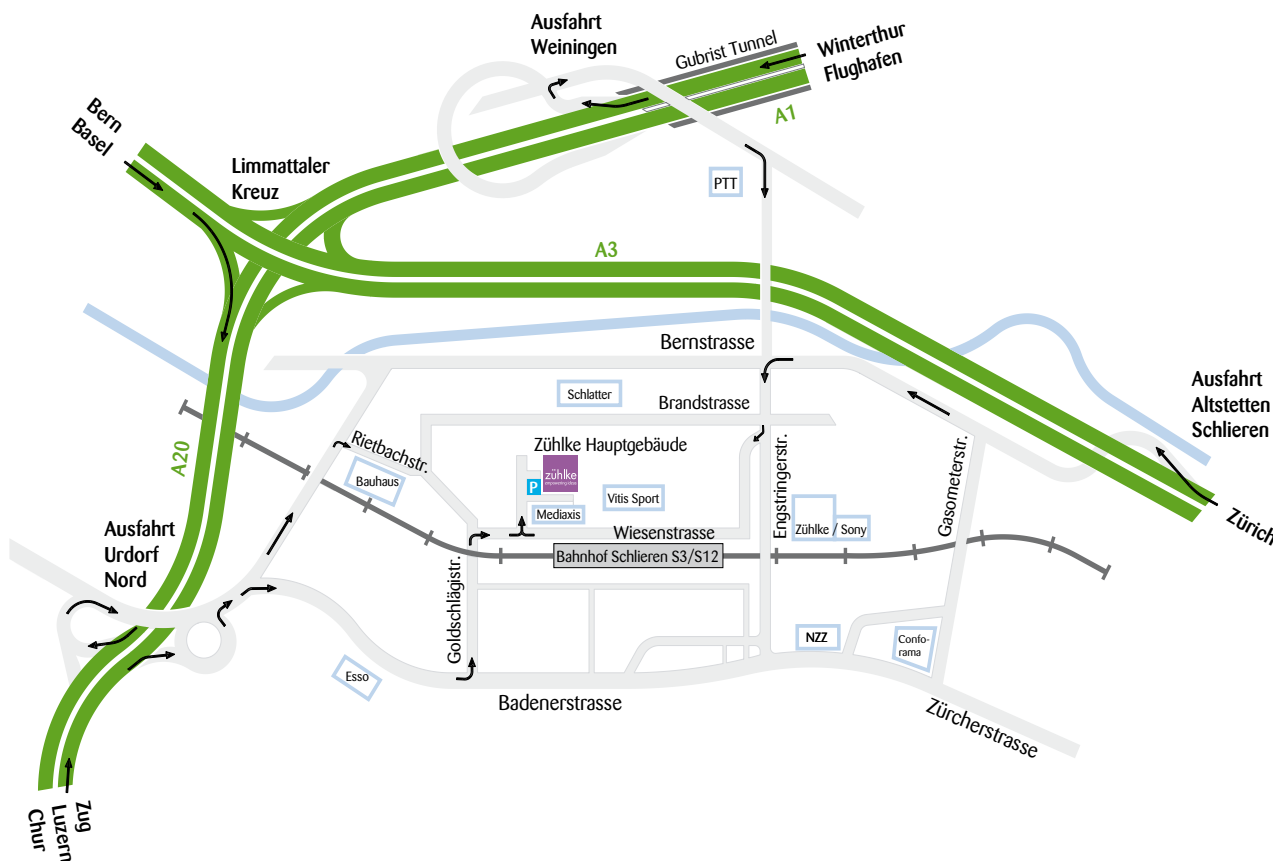

So finden Sie uns

zühlke
empowering ideas

Zühlke Management Consultants

Mit dem Auto:

- Aus **Richtung Bern/Basel**: Autobahn A1/3, Limmattaler Kreuz Richtung Urdorf, Ausfahrt Urdorf Nord, oder
- Aus **Richtung Zug/Luzern/Chur**: Autobahn A3/4 bis Ausfahrt Urdorf Nord, dann
- Richtung Schlieren, links abbiegen Richtung Industrie Goldschlägi, unter der Bahnlinie hindurch, dann nächste Straße rechts. Das Zühlke Gebäude ist links nach 200 Meter.
- Aus **Richtung St.Gallen/Zürich-Airport**: Autobahn Nordring Richtung Bern/Basel, Ausfahrt Weiningen (unmittelbar nach dem Gubristtunnel), an der Ampel rechts, geradeaus, rechts Richtung Schlieren, an der großen Kreuzung geradeaus, 2. Straße rechts, an der Tennishalle Vitis vorbei, dann rechts zum Zühlke Parkplatz.

Mit der S-Bahn:

S-Bahn-Linien 3 und 12 ab Zürich HB Richtung Dietikon bis Schlieren. Fahrplan: www.zvv.ch
Ausgang zu Zühlke: Unterführung auf der Westseite des Bahnsteigs nutzen (in Fahrtrichtung Dietikon vorn, nach Norden unter den Gleisen durchgehen).

Mit dem Bus:

Bus 31, 303, 302, 301, 307 bis Station Bahnhof Schlieren.

Zühlke Gebäude

Unser Empfang befindet sich im Hauptgebäude nördlich vom Bahnhof links neben der Sporthalle Vitis hinter dem schwarzen Haus von Medaxis (Fussweg ca. 2 Minuten). Im Gebäude Zühlke/Sony östlich des Bahnhofes befinden sich weitere Büros.