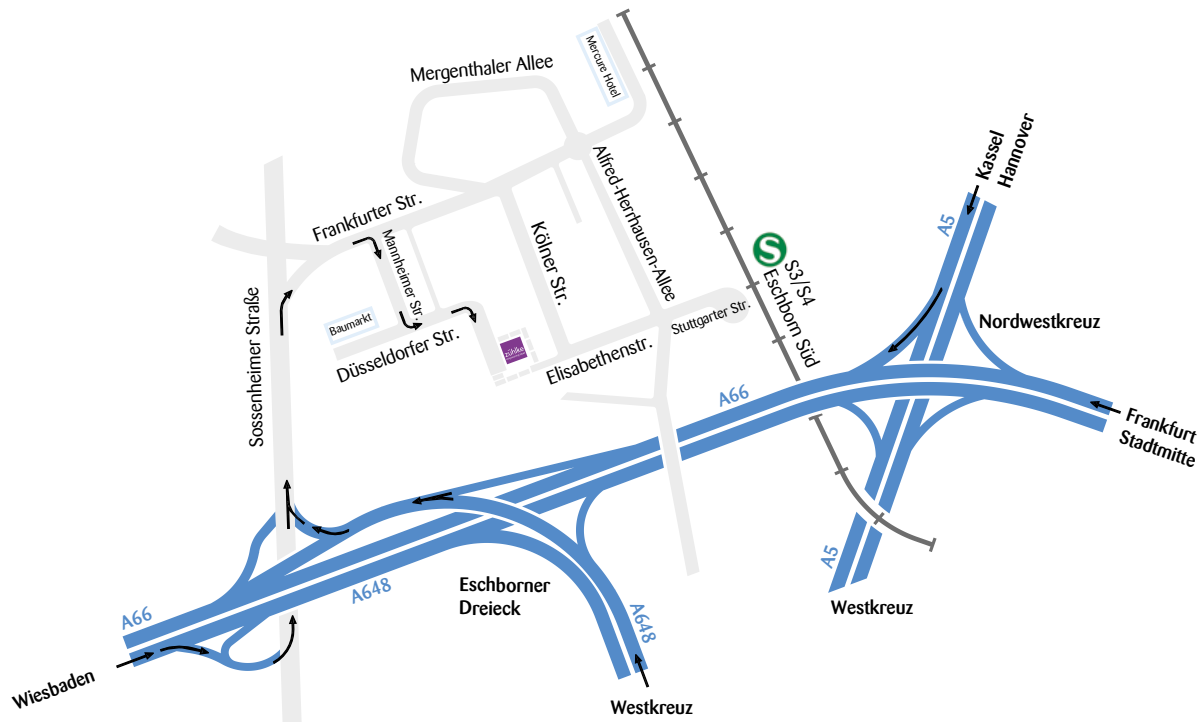

So finden Sie uns

zühlke
empowering ideas

Mit dem Auto aus südlicher Richtung

- Frankfurt Flughafen nach Eschborn
- Autobahn A5 Richtung Kassel
- Nach ca. 10 km Westkreuz Frankfurt nehmen Sie die Ausfahrt A 648 Wiesbaden
- Nach ca. 5 km Ausfahrt Eschborn
- An der Kreuzung rechts in die Frankfurter Straße (Gewerbegebiet Süd)
- In die erste Straße rechts abbiegen (Mannheimer Straße)
- Am Ende dieser Straße links in die Düsseldorfer Straße fahren

Mit dem Auto aus nördlicher Richtung

- Autobahn A5 Richtung Frankfurt am Main
- Am Nordwestkreuz Frankfurt nehmen Sie die Ausfahrt A 66 in Richtung Wiesbaden
- Nach ca. 5 km Ausfahrt Eschborn
- An der Kreuzung rechts in die Frankfurter Straße (Gewerbegebiet Süd)
- In die erste Straße rechts abbiegen (Mannheimer Straße)
- Am Ende dieser Straße links in die Düsseldorfer Straße fahren

Parken

Besucherparkplätze befinden sich direkt vor dem Gebäude.

Mit öffentlichen Verkehrsmitteln

- Ab Hauptbahnhof Frankfurt am Main fahren Sie mit der S 3 oder S 4 Richtung Bad Soden oder Kronberg
- Haltestelle Eschborn Süd aussteigen, Ausgang Richtung Parkhaus (links)
- Weiter geht's zu Fuß entlang der Stuttgarter Straße, dann der Elisabethenstraße, am Ende dieser Straße befindet sich unser Gebäude