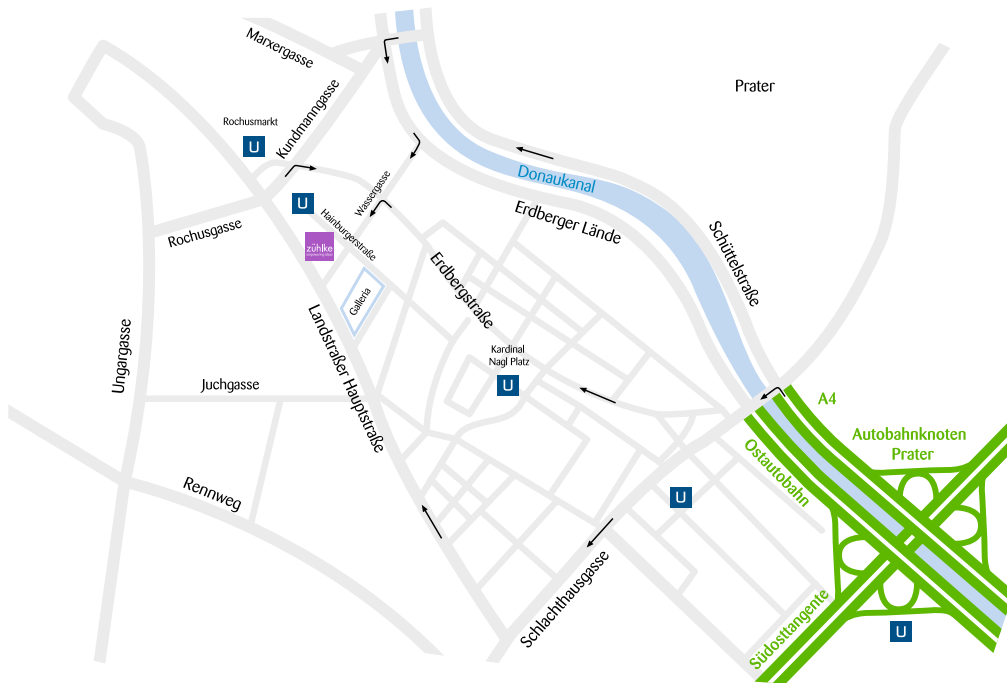

So finden Sie uns

Mit dem Auto

- Vom Flughafen kommend über die A4 oder die Süd-Ost-Tangente (A21) kommend bis Ausfahrt Erdberg, links abbiegen über die Stadionbrücke, gerade weiter in die Schlachthausgasse (B221), dann rechts abbiegen in die Landstraßer Hauptstraße.
- Innerstädtisch in den 3. Bezirk und dann über die Landstraßer Hauptstraße bis zu Zühlke oder über die Erdberger Lände rechts abbiegend in die Wassergasse bis zur Hainburgerstraße oder zur Landstraßer Hauptstraße; Zugang über beide Straßen möglich.

Parken

Tiefgarage im Einkaufszentrum Galleria, Landstraßer Hauptstraße 99, ansonsten gilt im ganzen Bezirk die parkscheinpflichtige Kurzparkzone.

Sie finden zu uns durch Hainburgerstraße (siehe „Mit der U-Bahn“) oder durch die Landstraßer Hauptstraße (siehe „Mit dem Bus“).

Mit der U-Bahn

Linie U3, Station Rochusgasse, Ausgang Hainburgerstraße, nach ca. 20 Metern rechts in die Passage. Sie finden uns in der Passage gleich rechts bei der ersten Stiegentüre bei YOUR OFFICE – Managed Business Services.

Mit dem Bus

Linie 74A, bis zur Station Hintzerstraße. Stadtauswärts gehen und bei der Ampel die Straßenseite wechseln. In der Passage (blaue Gebäude, Markierung U-Bahn) finden Sie uns am hinteren Ende bei der letzten Stiegentüre links bei YOUR OFFICE – Managed Business Services.